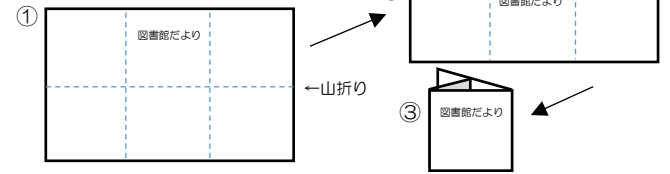

開館時間 9:00~17:00

日	月	火	水	木	金	土
			1	2	3	4
5	6	7	8	9	10	11
12	13	14	15	16	17	18
19	20	21	22	23	24	25
26	27	28	29	30	31	

綾瀬市立図書館

図書館だより

2026/7 No. 396

ピッキー

特集 45周年事業

★折りたたむと  
コンパクトになります!

綾瀬市立図書館 図書館だより 第396号  
2026年7月発行

発行：綾瀬市立図書館  
住所：〒252-1107  
綾瀬市深谷中一丁目3番1号（市民文化センター内）  
電話：0467-77-8191  
ホームページ：<https://www.ayaselib.jp/>  
X (旧 Twitter)：@ayaselib  
LINE：@418tyhxf

分室：北の台 図書室 0467-70-2855  
：寺尾 いずみ 図書室 0467-70-2351  
：南部ふれあい図書室 0467-70-1536