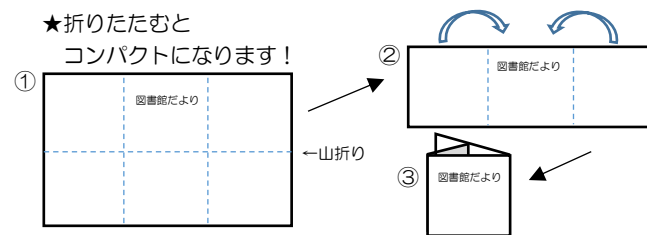

特集 公式 LINE の便利な使い方

★折りたたむと
コンパクトになります！

綾瀬市立図書館 図書館だより 第395号
2026年6月発行

発行：綾瀬市立図書館
住所：〒252-1107
綾瀬市深谷中一丁目3番1号 (市民文化センター内)
電話：0467-77-8191
ホームページ：<https://www.ayaselib.jp/>
X (旧 Twitter)：@ayaselib
LINE：@418tyhxf

分室：北の台 図書室 0467-70-2855
：寺尾 いずみ 図書室 0467-70-2351
：南部ふれあい図書室 0467-70-1536

あやせ家庭読書・ふれあいの日 ~あやせゼロの日運動~
毎月ゼロの日(10日、20日、30日)は
テレビやゲームを一休みして、読書や家族の
時間として過ごしましょう。