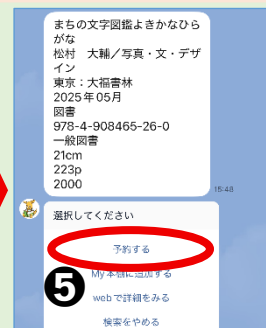

火曜日(休館日を除く)
10:00~12:00
図書館本館1階

小さなお子さま連れの方に
気兼ねなく図書館をご利用
いただくための時間
です。

5月号では「綾瀬市立図書館LINE公式アカウント」のアカウント連携の方法をご紹介しました。6月号ではアカウント連携後に利用できる便利な機能についてご紹介します。

 LINEの登録やアカウント連携方法は左のQRコードから確認できます

【利用者カードの表示】

メニューの「利用者カード」をタップする
※スクリーンショットはご利用いただけません

【貸出通知をLINEで受け取る】

①「マイポータル」
②「PUSH 通知設定画面」
→「レシートの代わりに LINE で受け取る」に☑に変更する

【予約をする】

- ①「本の検索・予約」
 - ②「フリーワードで検索する」
 - ③「資料一覧を見る」
- 検索結果が10件表示される
「さらに絞込検索する」
→検索ワードを追加できる

借りたい本が決まったら……
④「詳細を見る」
⑤「予約する」
→図書館のHPでの予約に移るので、受渡館や連絡方法(LINEも選択可)を選択し、予約を完了する

#特集 #公式LINEの便利な使い方

大人のためのおはなし会

日時:6月7日(日) 10時~11時30分
場所:図書館本館 2階学習室
対象:中学生以上
定員:20人(当日先着順)
※直接会場へお越しください
協力:あやせ語りの仲間「あさみどりの会」
内容:大人も楽しめる昔話や詩を語ります

おはなし会と読み聞かせ講座

日時:6月18日(木)
場所:①大上サロン室
10時50分~11時20分
②子育て支援センター
14時50分~15時20分
対象:未就学児と保護者
(②はプレママ、プレパパの方も対象)
内容:楽しい絵本の選び方や読み方のコツの学習と実演

Hello! えいごひろば

日時:6月22日(月) 10時30分~11時30分
場所:図書館本館 2階学習室
対象:0歳~3歳児と保護者、プレママ
定員:12組(申込順)
申込:6月15日(月)9時~ 本館カウンターまたは電話
内容:絵本や歌を英語で楽しめます

英語のおはなし会と読み聞かせ講座

日時:6月25日(木)
10時50分~11時20分
場所:綾南サロン室
対象:未就学児と保護者
内容:楽しい英語絵本の選び方や読み方のコツの学習と実演