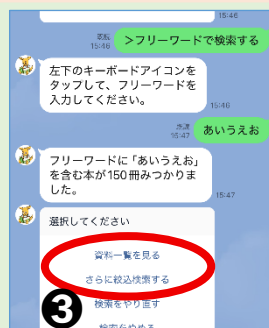

名称	6月	時間	場所	対象年齢
図書館おはなし会	4日(木)	10時30分~11時	中央公民館	未就園児と保護者
おはなしの森	13日(土)	11時~11時30分	2階 小会議室	年長児~小学校低学年
図書館子どもおはなし会	20日(土)	11時~11時30分	本館 絵本コーナー	年少児~小学校低学年
北の台おはなし会	27日(土)	11時~11時30分	北の台コミュニティプラザ	幼児~小学生
おはなしコロボックル	6日(土)	10時30分~11時	寺尾いずみ会館	未就園児と保護者
いずみおはなし会	21日(日)	11時~11時30分		幼児~小学生
おはなしくれよん	15日(月)	10時30分~11時	南部ふれあい会館	未就園児と保護者

火曜日(休館日を除く)
10:00~12:00
図書館本館1階

小さなお子さま連れの方に
気兼ねなく図書館をご利用
いただくための時間
です。

5月号では「綾瀬市立図書館LINE公式アカウント」のアカウント連携の方法をご紹介しました。6月号ではアカウント連携後に利用できる便利な機能についてご紹介します。

 LINEの登録やアカウント連携方法は左のQRコードから確認できます

【利用者カードの表示】

メニューの「利用者カード」をタップする
※スクリーンショットはご利用いただけません

【貸出通知をLINEで受け取る】

①「マイポータル」
②「PUSH 通知設定画面」
→「レシートの代わりに LINE で受け取る」に☑に変更する

【予約をする】

- ①「本の検索・予約」
 - ②「フリーワードで検索する」
 - ③「資料一覧を見る」
- 検索結果が10件表示される
「さらに絞込検索する」
→検索ワードを追加できる

借りたい本が決まったら……
④「詳細を見る」
⑤「予約する」
→図書館のHPでの予約に移るので、受渡館や連絡方法(LINEも選択可)を選択し、予約を完了する

#特集 #公式LINEの便利な使い方

大人のためのおはなし会

日時:6月7日(日) 10時~11時30分
場所:図書館本館 2階学習室
対象:中学生以上
定員:20人(当日先着順)
※直接会場へお越しください
協力:あやせ語りの仲間「あさみどりの会」
内容:大人も楽しめる昔話や詩を語ります

おはなし会と読み聞かせ講座

日時:6月18日(木)
場所:①大上サロン室
10時50分~11時20分
②子育て支援センター
14時50分~15時20分
対象:未就学児と保護者
(②はプレママ、プレパパの方も対象)
内容:楽しい絵本の選び方や読み方のコツの学習と実演