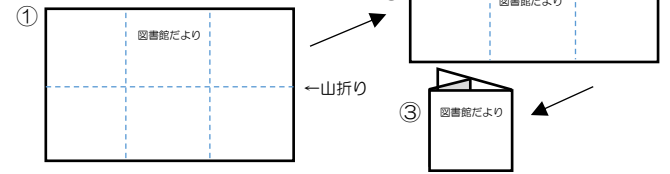

綾瀬市立図書館

図書館だより

2026/5 No. 394

特集 LINEアカウント連携

★折りたたむと  
コンパクトになります!

綾瀬市立図書館 図書館だより 第394号  
2026年5月発行

発行：綾瀬市立図書館  
住所：〒252-1107  
綾瀬市深谷中一丁目3番1号（市民文化センター内）  
電話：0467-77-8191  
ホームページ：<https://www.ayaselib.jp/>  
X (旧 Twitter)：@ayaselib  
LINE：@418tyhxf

分室：北の台図書室 0467-70-2855  
：寺尾いずみ図書室 0467-70-2351  
：南部ふれあい図書室 0467-70-1536

あやせ家庭読書・ふれあいの日 ~あやせゼロの日運動~  
毎月ゼロの日（10日、20日、30日）は  
テレビやゲームを一休まして、読書や家族の  
時間として過ごしましょう。

本館の書庫にはこんな本が！  
思わず発見があるかも？

普段は入ることができない本館の  
書庫等をご案内します。見学中に見つけた  
本は借りることもできます。  
(事前申込みは不要です)