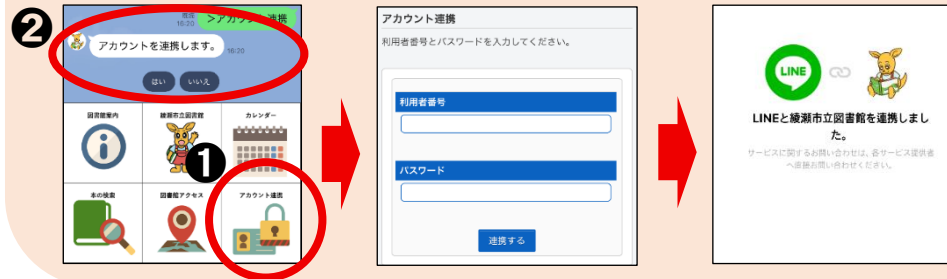

## 布えほんコーナーの紹介

布えほんは視覚障害の子どもも楽しめる「さわる絵本」として始まりました。ボタンやマジックテープなどを使って、はずす・はめる・あわせるといった日常の動作を学べる工夫がされており、紙の本とは違う楽しみ方ができます。図書館本館絵本コーナーで読めます。

布えほん展の期間中は、いつもより多くの布えほんを読むことができます。ぜひご来館ください。

### 布えほん展

期間:5月1日(金)~5月13日(水)

場所:図書館本館 絵本コーナー

「綾瀬市立図書館LINE公式アカウント」をご存じですか？昨年10月に運用を開始し、図書館のイベントの情報や行事の報告を発信しています。図書館からの発信のほかに便利な機能があります。その多くはアカウント連携を行うことで使用できるようになります。今月号は「綾瀬市立図書館LINE公式アカウント」のアカウント連携方法を紹介します。

#### 【アカウント連携方法】

1. メニューアイコンの右下「アカウント連携」ボタンをタッチします。
2. 「アカウント連携をします。」と表示されたら、「はい」をタッチします。
3. 利用者番号とパスワードを入力し「連携する」をタッチします。

※パスワードがわからない場合には図書館・図書室の窓口で再発行できます

#特集 #LINEアカウント連携