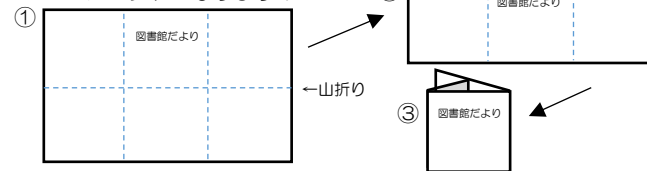

綾瀬市立図書館

図書館だより

2026/4 No. 393

特集 返却ポスト

★折りたたむと
コンパクトになります！

綾瀬市立図書館 図書館だより 第393号
2026年4月発行

発行：綾瀬市立図書館
住所：〒252-1107
綾瀬市深谷中一丁目3番1号（市民文化センター内）
電話：0467-77-8191
ホームページ：<https://www.ayaselib.jp/>
X (旧 Twitter)：@ayaselib
LINE：@418tyhxf

分室：北の台 図書室 0467-70-2855
：寺尾 いずみ 図書室 0467-70-2351
：南部ふれあい図書室 0467-70-1536

あやせ家庭読書・ふれあいの日 ~あやせゼロの日運動~
毎月ゼロの日（10日、20日、30日）は
テレビやゲームを一休みして、読書や家族の
時間として過ごしましょう。

おはなし会の会場が変更になる場合や悪天候等の理由により中止となる場合がございます。最新の情報につきましては、図書館ホームページでご確認ください。