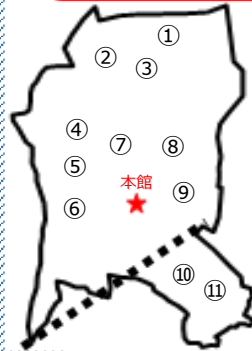

25年度に新設された返却ポスト

⑤綾西バザール内
喫茶めだかの楽校前

移設した返却ポスト

早園地区センター
→④早川自治会館

吉岡地区センター
→⑥吉岡自治会館

市内にある返却ポスト

③MEGA ドン・キホーテ
3階 キッズランド

⑦市役所
(正面入口内左)

★図書館本館
(正面入口外左)

②寺尾いずみ会館

⑧中村地区センター

⑨ライズモール綾瀬
2階客用エレベーターホール

⑩南部ふれあい会館

⑪綾南地区センター

①北の台コミュニティプラザ
→①北の台コミュニティプラザ

図書館ホームページ
返却ポストマップ

- ①北の台コミュニティプラザ
- ②寺尾いずみ会館
- ③MEGA ドン・キホーテ
- ④早川自治会館
- ⑤綾西バザール

- ⑥吉岡自治会館
- ⑦綾瀬市役所
- ⑧中村地区センター
- ⑨ライズモール綾瀬
- ⑩南部ふれあい会館
- ⑪綾南地区センター

#特集 #返却ポスト

こどもの読書週間

4月23日(木)～5月12日(火)

「ことばがきみのはねになる」

おはなし会と読み聞かせ講座

日時:4月16日(木)

場所:①大上サロン室

10時50分～11時20分

②子育て支援センター

14時50分～15時20分

対象:未就学児と保護者

(②はプレママ、プレパパの方も対象)

内容:楽しい絵本の選び方や読み方のコツの学習と実演

春のおはなし会と手づくり講座