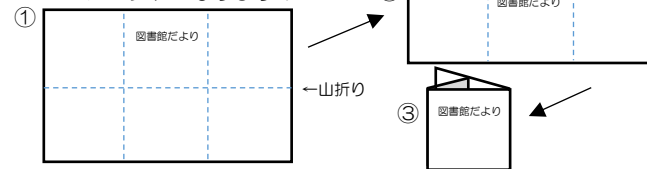

開館時間 9:00~17:00

綾瀬市立図書館

図書館だより

2026/3 No. 392

特集 2025年貸出ベストリーダー

★折りたたむと  
コンパクトになります!

綾瀬市立図書館 図書館だより 第392号  
2026年3月発行

発行：綾瀬市立図書館  
住所：〒252-1107  
綾瀬市深谷中一丁目3番1号 (市民文化センター内)  
電話：0467-77-8191  
ホームページ：https://www.ayaselib.jp/  
X (旧 Twitter)：@ayaselib  
LINE：@418tyhxf

あやせ家庭読書・ふれあいの日 ~あやせゼロの日運動~  
毎月ゼロの日 (10日、20日、30日) は  
テレビやゲームを一休みして、読書や家族の  
時間として過ごしましょう。

本館の書庫にはこんな本が！  
思わぬ発見があるかも？

普段は入ることができない本館の  
書庫等をご案内します。見学中に見つけた  
本は借りることもできます。  
(事前申込みは不要です)

【毎月3回開催】

- 第2金曜 / 10:30~11:00
- 第3木曜 / 15:30~16:00
- 第4土曜 / 11:00~11:30