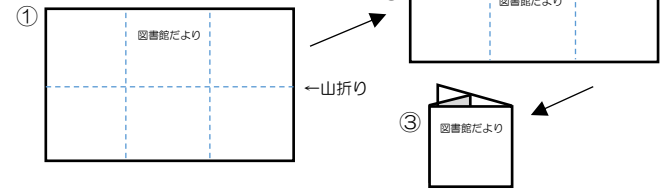

開館時間 9:00~17:00

綾瀬市立図書館

図書館だより

2025/4 No. 382

特集 書庫ってどんなところ？

★折りたたむと  
コンパクトになります！

綾瀬市立図書館 図書館だより 第382号  
2025年4月発行

発行：綾瀬市立図書館  
住所：〒252-1107  
綾瀬市深谷中一丁目3番1号（市民文化センター内）  
電話：0467-77-8191  
ホームページ：https://www.ayaselib.jp/  
X（旧 Twitter）：@ayaselib  
分室：寺尾 いずみ 図書室 0467-70-2351  
南部ふれあい図書室 0467-70-1536