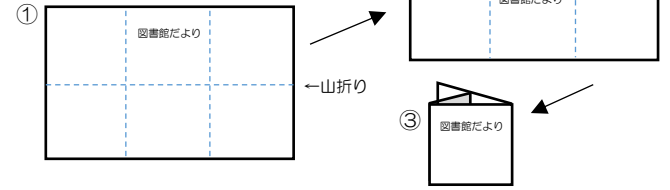

南部ふれあい図書室

開館時間 9:00~17:00

綾瀬市立図書館

図書館だより

2025/3 No. 381

特集 2024年貸出ベストリーダー

★折りたたむと
コンパクトになります!

綾瀬市立図書館 図書館だより 第381号

2025年3月発行

発行：綾瀬市立図書館
住所：〒252-1107
綾瀬市深谷中一丁目3番1号 (市民文化センター内)
電話：0467-77-8191
ホームページ：https://www.ayaselib.jp/
X (旧 Twitter)：@ayaselib
分室：寺尾 いずみ 図書室 0467-70-2351
：南部ふれあい図書室 0467-70-1536

毎月ゼロの日 (10日、20日、30日) は
テレビやゲームを一休みして、読書や家族の
時間として過ごしましょう。

本館の書庫にはこんな本が！
思わず発見があるかも？

普段は入ることができない本館の
書庫等をご案内します。見学中に見つけた
本は借りることもできます。
(事前申込みは不要です)

【毎月3回開催】

第2金曜 / 10:30~11:00
第3木曜 / 15:30~16:00
第4土曜 / 11:00~11:30

3月の日程

(第2金曜) 14日
(第3木曜) 20日
(第4土曜) 22日

おはなし会の会場が変更になる場合や悪天候等の理由により中止となる場合が
ございます。最新の情報につきましては、図書館ホームページでご確認ください。