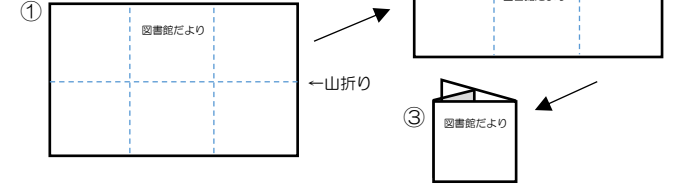

# 図書館だより

2025/1・2 No. 380

ピッキー

特集 移動図書館

★折りたたむと  
コンパクトになります!

綾瀬市立図書館 図書館だより 第380号

2025年1月発行

発行：綾瀬市立図書館  
住所：〒252-1107  
綾瀬市深谷中一丁目3番1号（市民文化センター内）  
電話：0467-77-8191  
ホームページ：<https://www.ayaselib.jp/>  
X（旧Twitter）：@ayaselib  
分室：寺尾いずみ図書室 0467-70-2351  
：南部ふれあい図書室 0467-70-1536