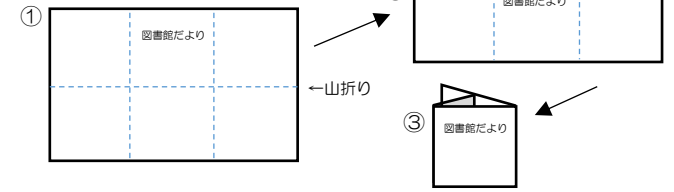

日	月	火	水	木	金	土
					1	2
3	4	5	6	7	8	9
10	11	12	13	14	15	16
17	18	19	20	21	22	23
24	25	26	27	28	29	30

綾瀬市立図書館

図書館だより

2024/11 No. 378

ピッキー

特集 図書館スタッフのわたしの紹介したい本 '24①

★折りたたむと  
コンパクトになります!

綾瀬市立図書館 図書館だより 第378号