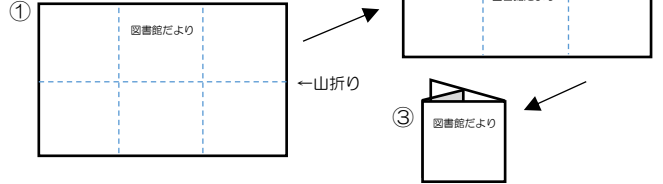

綾瀬市立図書館 図書館だより 第377号

2024年10月発行

発行：綾瀬市立図書館
住所：〒252-1107
綾瀬市深谷中一丁目3番1号（市民文化センター内）
電話：0467-77-8191
ホームページ：https://www.ayaselib.jp/
X（旧 Twitter）：@ayaselib
分室：寺尾 いずみ 図書室 0467-70-2351
：南部ふれあい図書室 0467-70-1536

あやせ家庭読書・ふれあいの日 ~あやせゼロの日運動~
毎月ゼロの日（10日、20日、30日）は
テレビやゲームを一休みして、読書や家族の
時間として過ごしましょう。

本館の書庫にはこんな本が！
思わぬ発見があるかも？