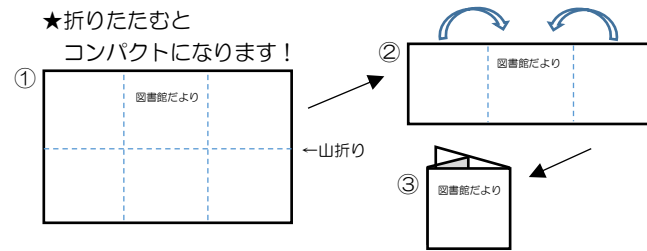

特集 特集展示 本館編

★折りたたむと
コンパクトになります!

綾瀬市立図書館 図書館だより 第375号

2024年8月発行

発行：綾瀬市立図書館
住所：〒252-1107
綾瀬市深谷中一丁目3番1号（市民文化センター内）
電話：0467-77-8191
ホームページ：https://www.ayaselib.jp/
X（旧Twitter）：@ayaselib
分室：寺尾 いずみ 図書室 0467-70-2351
：南部ふれあい図書室 0467-70-1536

あやせ家庭読書・ふれあいの日 ~あやせゼロの日運動~

毎月ゼロの日（10日、20日、30日）は
テレビやゲームを一休みして、読書や家族の
時間として過ごしましょう。

本館の書庫にはこんな本が！
思わぬ発見があるかも！