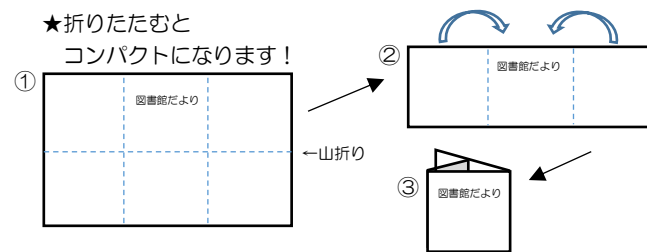

特集 電子図書館について

★折りたたむと
コンパクトになります!

綾瀬市立図書館 図書館だより 第374号

2024年7月発行

発行：綾瀬市立図書館
住所：〒252-1107
綾瀬市深谷中一丁目3番1号 (市民文化センター内)
電話：0467-77-8191
ホームページ：https://www.ayaselib.jp/
X (旧 Twitter)：@ayaselib
分室：寺尾 いずみ 図書室 0467-70-2351
：南部ふれあい図書室 0467-70-1536

あやせ家庭読書・ふれあいの日 ~あやせゼロの日運動~

毎月ゼロの日 (10日、20日、30日) は
テレビやゲームを一休みして、読書や家族の
時間として過ごしましょう。

本館の書庫にはこんな本が！
思わぬ発見があるかも!?