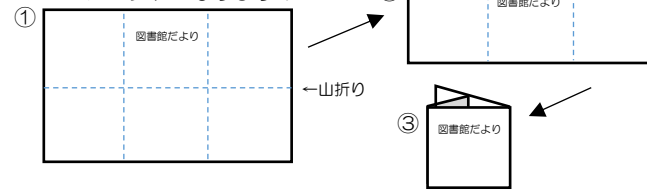

特集 園芸部

★折りたたむと
コンパクトになります!

綾瀬市立図書館 図書館だより 第372号

2024年5月発行

発行：綾瀬市立図書館
住所：〒252-1107
綾瀬市深谷中一丁目3番1号（市民文化センター内）
電話：0467-77-8191
ホームページ：https://www.ayaselib.jp/
X（旧 Twitter）：@ayaselib
分室：寺尾 いずみ 図書室 0467-70-2351
：南部ふれあい図書室 0467-70-1536

あやせ家庭読書・ふれあいの日 ~あやせゼロの日運動~

毎月ゼロの日（10日、20日、30日）は
テレビやゲームを一休みして、読書や家族の
時間として過ごしましょう。

本館の書庫にはこんな本が！
思わぬ発見があるかも？