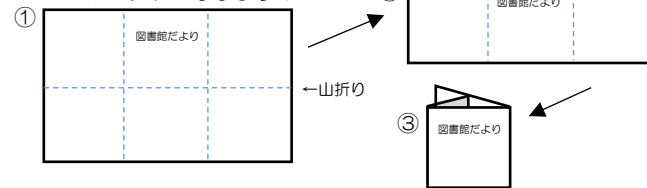

特集 返却ポスト

★折りたたむと
コンパクトになります!

綾瀬市立図書館 図書館だより 第371号

2024年4月発行

発行：綾瀬市立図書館
住所：〒252-1107
綾瀬市深谷中一丁目3番1号（市民文化センター内）
電話：0467-77-8191
ホームページ：<https://www.ayaselib.jp/>
X(旧 Twitter)：@ayaselib
分室：寺尾 いずみ 図書室 0467-70-2351
：南部ふれあい図書室 0467-70-1536

あやせ家庭読書・ふれあいの日 ~あやせゼロの日運動~

毎月ゼロの日（10日、20日、30日）は
テレビやゲームを一休みして、読書や家族の
時間として過ごしましょう。

本館の書庫にはこんな本が！
思わず発見があるかも！