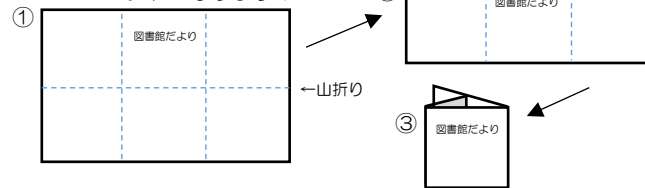

特集 2023年貸出ベストリーダー

★折りたたむと
コンパクトになります!

綾瀬市立図書館 図書館だより 第370号

2024年3月発行

発行：綾瀬市立図書館
住所：〒252-1107
綾瀬市深谷中一丁目3番1号 (市民文化センター内)
電話：0467-77-8191
ホームページ：https://www.ayaselib.jp/
X (旧 Twitter)：@ayaselib
分室：寺尾 いずみ 図書室 0467-70-2351
：南部ふれあい図書室 0467-70-1536

あやせ
ゼロの日
運動 毎月ゼロの日 (10日、20日、30日) は
テレビやゲームを一休みして、読書や家族の
時間として過ごしましょう。

本館の書庫にはこんな本が！
思わぬ発見があるかも？