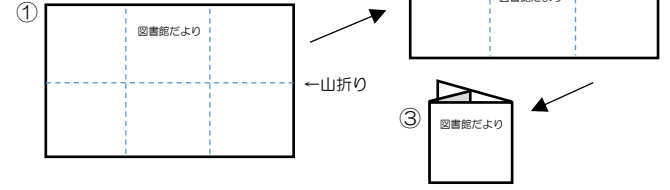

綾瀬市立図書館 図書館だより 第369号

2024年1月発行

発行：綾瀬市立図書館
住所：〒252-1107
綾瀬市深谷中一丁目3番1号 (市民文化センター内)
電話：0467-77-8191
ホームページ：https://www.ayaselib.jp/
Twitter：@ayaselib
分室：寺尾いずみ図書室 0467-70-2351
：南部ふれあい図書室 0467-70-1536

あやせ
ゼロの日
運動 毎月ゼロの日(10日、20日、30日)は
テレビやゲームを一休みして、読書や家族の
時間として過ごしましょう。

本館の書庫にはこんな本が!
思わず発見があるかも!?