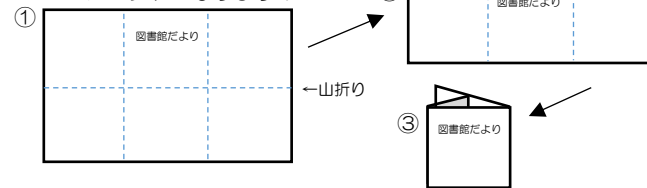

開館時間 9:00~17:00

綾瀬市立図書館

図書館だより

2024/7 No. 374

特集 電子図書館について

★折りたたむと  
コンパクトになります!

綾瀬市立図書館 図書館だより 第374号

2024年7月発行