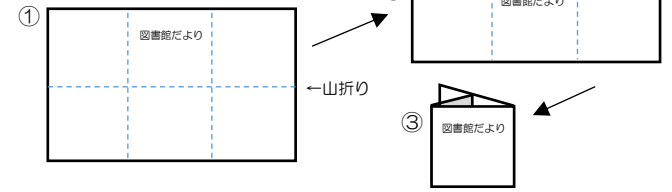

南部ふれあい図書室

開館時間 9:00~17:00

綾瀬市立図書館

図書館だより

2024/8 No. 375

特集 特集展示 本館編

★折りたたむと  
コンパクトになります!

綾瀬市立図書館 図書館だより 第375号  
2024年8月発行