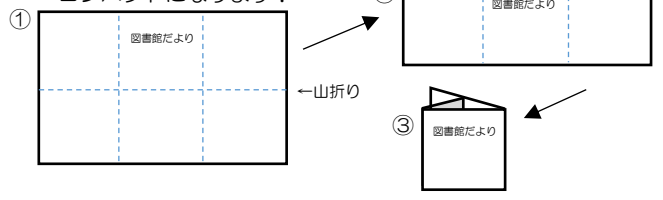

日	月	火	水	木	金	土
					1	2
3	4	5	6	7	8	9
10	11	12	13	14	15	16
17	18	19	20	21	22	23
24	25	26	27	28	29	30

開館時間 9:00~17:00

綾瀬市立図書館

図書館だより

2024/11 No. 378

特集 図書館スタッフのわたしの紹介したい本'24①

★折りたたむと  
コンパクトになります!

綾瀬市立図書館 図書館だより 第378号  
2024年11月発行