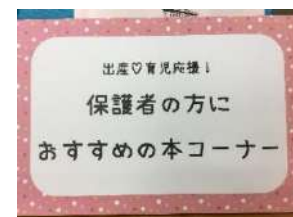

Hello! えいごひろば

日時：9月30日(月) 10時30分～11時30分
場所：図書館本館 2階学習室
対象：0歳～3歳児と保護者、プレママ
定員：10組(申込順)
申込：9月18日(水)9時～ 本館カウンターまたは電話
内容：絵本や歌を英語で楽しみます

はじめての英語おはなし会

日時：10月5日(土)
①10時～10時30分 ②10時45分～11時30分
場所：図書館本館 2階学習室
対象：①3歳～未就学児 ②小学生
定員：各回8人(申込順)
申込：9月16日(月・祝)9時～ 本館カウンターまたは電話
内容：ハロウィンにちなんだ絵本や歌を、
初心者向けに簡単な英語で楽しみます

予約ランキング

(7/16～8/15の期間に予約が多かった一般図書)

1	ツミデミック／一穂ミチ
2	なぞとき／畠中恵
3	わたしの知る花／町田そのこ
4	暗殺／柴田哲孝
	サンショウウオの四十九日／朝比奈秋
6	クスノキの女神／東野圭吾
7	難問の多い料理店／結城真一郎
8	がん闘病日記／森永卓郎
	首木の民／菅田哲也
	成瀬は天下を取りにくい／宮島未奈