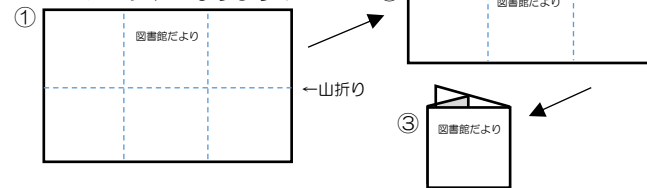

開館時間 9:00~17:00

綾瀬市立図書館

図書館だより

2024/5 No. 372

特集 園芸部

★折りたたむと  
コンパクトになります!

綾瀬市立図書館 図書館だより 第372号

2024年5月発行