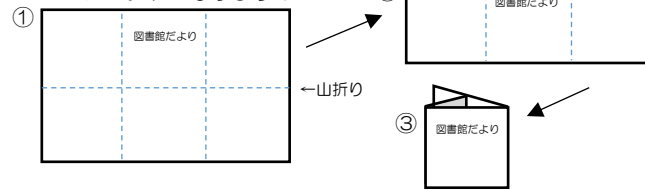

開館時間 9:00~17:00

綾瀬市立図書館

図書館だより

2024/12 No. 379

特集 図書館スタッフのわたしの紹介したい本'24②

★折りたたむと  
コンパクトになります!

綾瀬市立図書館 図書館だより 第379号

2024年12月発行