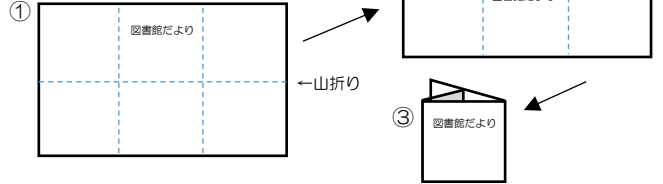

開館時間 9:00~17:00

綾瀬市立図書館

図書館だより

2024/10 No. 377

特集 蔵書点検

★折りたたむと  
コンパクトになります!

綾瀬市立図書館 図書館だより 第377号  
2024年10月発行

発行：綾瀬市立図書館  
住所：〒252-1107  
綾瀬市深谷中一丁目3番1号（市民文化センター内）  
電話：0467-77-8191  
ホームページ：<https://www.ayaselib.jp/>  
X（旧 Twitter）：@ayaselib  
分室：寺尾 いずみ 図書室 0467-70-2351  
南部ふれあい図書室 0467-70-1536