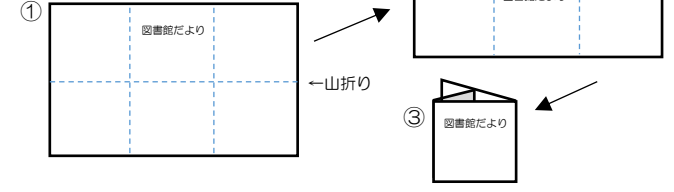

特集 移動図書館

★折りたたむと
コンパクトになります!

綾瀬市立図書館 図書館だより 第380号
2025年1月発行

発行：綾瀬市立図書館
住所：〒252-1107
綾瀬市深谷中一丁目3番1号（市民文化センター内）
電話：0467-77-8191
ホームページ：<https://www.ayaselib.jp/>
X（旧Twitter）：@ayaselib
分室：寺尾いずみ図書室 0467-70-2351
：南部ふれあい図書室 0467-70-1536

あやせ家庭読書・ふれあいの日 ~あやせゼロの日運動~
毎月ゼロの日（10日、20日、30日）は
テレビやゲームを一休みして、読書や家族の
時間として過ごしましょう。

本館の書庫にはこんな本が！
思わず発見があるかも？