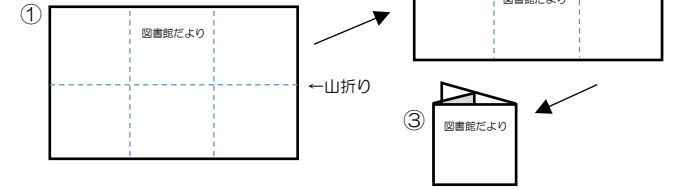

綾瀬市立図書館

図書館だより

2024/6 No. 373

ビッキー

特集 としょかんフェスタ

★折りたたむと  
コンパクトになります!

綾瀬市立図書館 図書館だより 第373号

2024年6月発行

発行：綾瀬市立図書館  
住所：〒252-1107  
綾瀬市深谷中一丁目3番1号（市民文化センター内）  
電話：0467-77-8191  
ホームページ：https://www.ayaselib.jp/  
X（旧 Twitter）：@ayaselib  
分室：寺尾 いずみ 図書室 0467-70-2351  
：南部ふれあい図書室 0467-70-1536

あやせ家庭読書・ふれあいの日 ~あやせゼロの日運動~  
毎月ゼロの日（10日、20日、30日）は  
テレビやゲームを一休みして、読書や家族の  
時間として過ごしましょう。