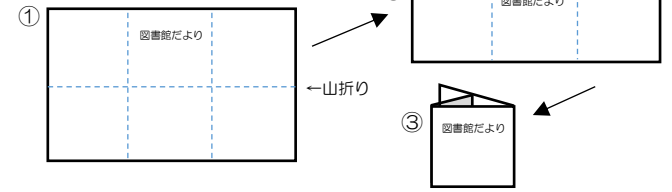

南部ふれあい図書室

開館時間 9:00~17:00

綾瀬市立図書館

図書館だより

2025/3 No. 381

ピッキー

特集 2024年貸出ベストリーダー

★折りたたむと  
コンパクトになります!