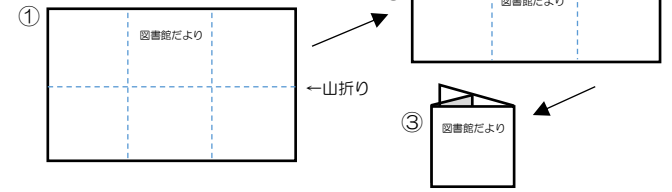

開館時間 9:00~19:00 (土日祝日は 17:00)

日	月	火	水	木	金	土
1	2	3	4	5	6	7
8	9	10	11	12	13	14
15	16	17	18	19	20	21
22	23	24	25	26	27	28
29	30					

開館時間 9:00~17:00

綾瀬市立図書館

図書館だより

2024/9 No. 376

特集 特集展示 分室編

★折りたたむと  
コンパクトになります!