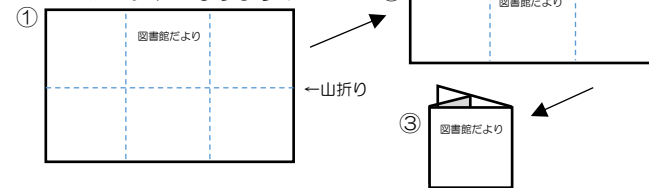

開館時間 9:00~17:00

綾瀬市立図書館

図書館だより

2024/4 No. 371

特集 返却ポスト

★折りたたむと  
コンパクトになります!

綾瀬市立図書館 図書館だより 第371号  
2024年4月発行

発行：綾瀬市立図書館  
住所：〒252-1107  
綾瀬市深谷中一丁目3番1号 (市民文化センター内)  
電話：0467-77-8191  
ホームページ：https://www.ayaselib.jp/  
X(旧 Twitter)：@ayaselib  
分室：寺尾 はずみ 図書室 0467-70-2351  
：南部ふれあい図書室 0467-70-1536

あやせ家庭読書・ふれあいの日 ~あやせゼロの日運動~  
毎月ゼロの日(10日、20日、30日)は  
テレビやゲームを一休みして、読書や家族の  
時間として過ごしましょう。

本館の書庫にはこんな本が！  
思わず発見があるかも！

普段は入ることができない本館の  
書庫等をご案内します。見学中に見つけた  
本は借りることもできます。  
(事前申込みは不要です)

[毎月3回開催]

第2金曜/10:30~11:00  
第3木曜/15:30~16:00  
第4土曜/11:00~11:30