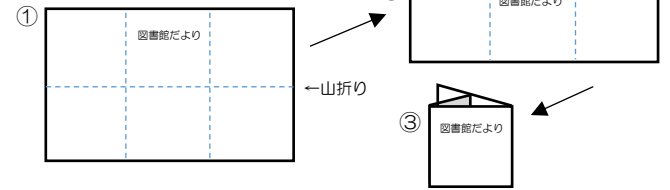

特集 蔵書点検を終えて

★折りたたむと
コンパクトになります!

綾瀬市立図書館 図書館だより 第366号

2023年10月発行

発行：綾瀬市立図書館
住所：〒252-1107
綾瀬市深谷中一丁目3番1号（市民文化センター内）
電話：0467-77-8191
ホームページ：https://www.ayaselib.jp/
Twitter：@ayaselib
分室：北の台図書室 0467-70-2855
寺尾いずみ図書室 0467-70-2351
南部ふれあい図書室 0467-70-1536

毎月ゼロの日（10日、20日、30日）は
テレビやゲームを一休みして、読書や家族の
時間として過ごしましょう。

本館の書庫にはこんな本が！
思わず発見があるかも！