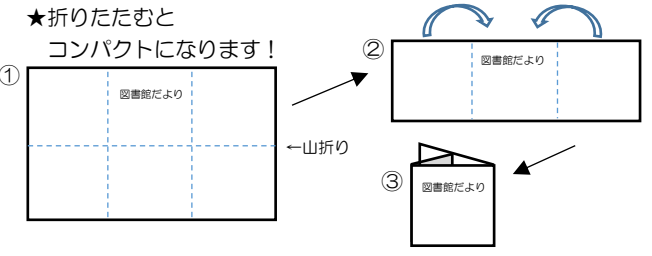

開館時間 9:00~17:00

綾瀬市立図書館

図書館だより

2023/9 No. 365

特集 相互貸借

綾瀬市立図書館 図書館だより 第365号
2023年9月発行

発行：綾瀬市立図書館
住所：〒252-1107 綾瀬市深谷中一丁目3番1号 (市民文化センター内)
電話：0467-77-8191
ホームページ：https://www.ayaselib.jp/
Twitter：@ayaselib

分室：北の台図書室 0467-70-2855
寺尾いずみ図書室 0467-70-2351
南部ふれあい図書室 0467-70-1536

あやせゼロの日運動 毎月ゼロの日(10日、20日、30日)はテレビやゲームを一休みして、読書や家族の時間として過ごしましょう。

本館の書庫にはこんな本が！
思わず発見があるかも!?

普段は入ることができない本館の書庫等をご案内します。見学中に見つけた本は借りることもできます。(事前申込みは不要です)

【毎月3回開催】

- 第2金曜 / 10:30~11:00
- 第3木曜 / 15:30~16:00
- 第4土曜 / 11:00~11:30