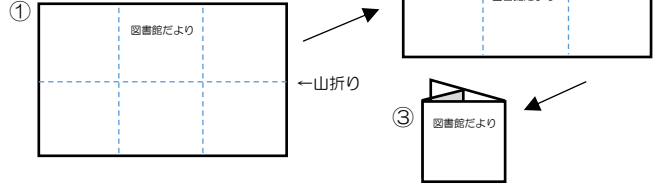

開館時間 9:00~17:00

綾瀬市立図書館

図書館だより

2023/6 No. 362

特集 誰もが気軽に本を楽しむ

★折りたたむと  
コンパクトになります!

綾瀬市立図書館 図書館だより 第362号  
2023年6月発行

発行：綾瀬市立図書館  
住所：〒252-1107  
綾瀬市深谷中一丁目3番1号 (市民文化センター内)  
電話：0467-77-8191  
ホームページ：https://www.ayaselib.jp/  
Twitter：@ayaselib  
分室：北の台図書室 0467-70-2855  
寺尾いずみ図書室 0467-70-2351  
南部ふれあい図書室 0467-70-1536

あやせ  
ゼロの日  
運動 毎月ゼロの日(10日、20日、30日)は  
テレビやゲームを一休みして、読書や家族の  
時間として過ごしましょう。

本館の書庫にはこんな本が！  
思わず発見があるかも!?

普段は入ることができない本館の  
書庫等をご案内します。見学中に見つけた  
本は借りることもできます。  
(事前申込みは不要です)

【毎月3回開催】  
第2金曜/10:30~11:00  
第3木曜/15:30~16:00  
第4土曜/11:00~11:30