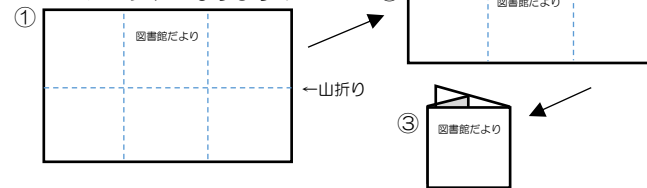

# 図書館だより

2023/1-2 No. 358

特集 文学賞(海外編)

★折りたたむと  
コンパクトになります!

綾瀬市立図書館 図書館だより 第358号

2023年1・2月発行

発行：綾瀬市立図書館  
住所：〒252-1107  
綾瀬市深谷中一丁目3番1号 (市民文化センター内)  
電話：0467-77-8191  
ホームページ：<https://www.ayaselib.jp/>  
Twitter：@ayaselib  
分室：北の台図書室 0467-70-2855  
寺尾いずみ図書室 0467-70-2351  
南部ふれあい図書室 0467-70-1536