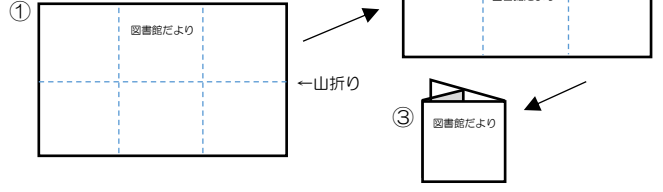

綾瀬市立図書館 図書館だより 第357号

2022年12月発行

発行：綾瀬市立図書館
住所：〒252-1107 綾瀬市深谷中一丁目3番1号 (市民文化センター内)
電話：0467-77-8191
ホームページ：https://www.ayaselib.jp/
Twitter：@ayaselib
分室：北の台図書室 0467-70-2855
寺尾いずみ図書室 0467-70-2351
南部ふれあい図書室 0467-70-1536

あやせゼロの日運動 毎月ゼロの日(10日、20日、30日)はテレビやゲームを一休みして、読書や家族の時間として過ごしましょう。

本館の書庫にはこんな本が！
思わぬ発見があるかも？

書庫開放日

普段は入ることができない本館の書庫等をご案内します。見学中に見つけた本は借りることもできます。
(事前申込みは不要です)

[毎月3回開催]

- 第2金曜 / 10:30~11:00
- 第3木曜 / 15:30~16:00
- 第4土曜 / 11:00~11:30