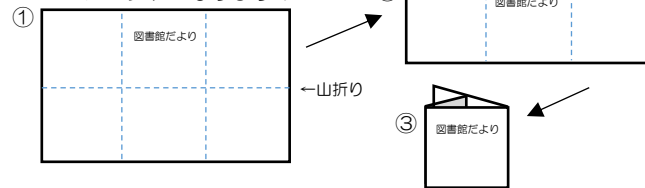

綾瀬市立図書館 図書館だより 第356号

2022年11月発行

発行：綾瀬市立図書館
住所：〒252-1107
綾瀬市深谷中一丁目3番1号（市民文化センター内）
電話：0467-77-8191
ホームページ：<https://www.ayaselib.jp/>
Twitter：@ayaselib
分室：北の台図書室 0467-70-2855
寺尾いずみ図書室 0467-70-2351
南部ふれあい図書室 0467-70-1536

あやせ
ゼロの日
運動 毎月ゼロの日（10日、20日、30日）は
テレビやゲームを一休みして、読書や家族の
時間として過ごしましょう。

本館の書庫にはこんな本が！
思わぬ発見があるかも!?

書庫開放日

普段は入ることができない本館の
書庫等をご案内します。見学中に見つけた
本は借りることもできます。
(事前申込みは不要です)

[毎月3回開催]

第2金曜/10:30~11:00

第3木曜/15:30~16:00

第4土曜/11:00~11:30

11月の日程

(第2金曜) 11月1日

(第3木曜) 11月7日

(第4土曜) 11月26日

・事前申込みは不要ですが、参加人数に制限があります。

おはなし会

【重要】おはなし会での感染症対策について

- ・定員は各回10名程度まで。(小学生未満は保護者同伴)
- ・参加ご希望の方は来場前の検温・体温チェックをお願いします。発熱や風邪症状のある方はご参加をお控えください。
- ・おはなし会の会場が変更になる場合や感染症対策・悪天候等の理由により中止となる場合がございます。最新の情報につきましては、図書館ホームページでご確認ください。

名称	開催日時	場所	対象年齢	申し込み
図書館おはなし会	11月3日(木) 10時30分~11時	中央公民館	未就園児と保護者	当日各会場にて 開始15分前よ り受付(先着順)
おはなしの森	11月12日(土) 11時~11時30分	2階 小会議室	年長児~小学生	
図書館子どもおはなし会	11月19日(土) 11時~11時30分	図書館本館	年少児~小学校低学年	
北の台おはなし会	11月26日(土) 11時~11時30分	北の台地区センター	幼児~小学生	
おはなしコロポックル	11月5日(土) 10時30分~11時	寺尾いずみ会館	未就園児と保護者	
いずみおはなし会	11月20日(日) 11時~11時30分		幼児~小学生	
おはなしくれよん	11月21日(月) 10時30分~11時	南部ふれあい会館	未就園児と保護者