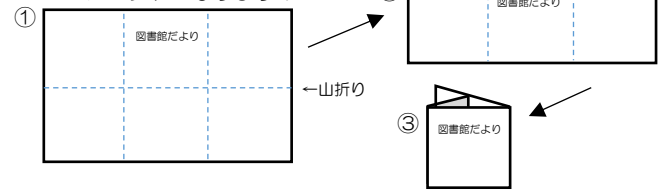

綾瀬市立図書館

図書館だより

2022/10 No. 355

ピッキー

特集 書庫開放日

★折りたたむと
コンパクトになります!

綾瀬市立図書館 図書館だより 第355号

2022年10月発行

発行：綾瀬市立図書館
住所：〒252-1107 綾瀬市深谷中一丁目3番1号 (市民文化センター内)
電話：0467-77-8191
ホームページ：<https://www.ayaselib.jp/>
Twitter：@ayaselib
分室：北の台図書室 0467-70-2855
寺尾いずみ図書室 0467-70-2351
南部ふれあい図書室 0467-70-1536

毎月ゼロの日(10日、20日、30日)は
テレビやゲームを一休みして、読書や家族の
時間として過ごしましょう。

あかちゃんのとしょかん

火曜日(休館日を除く)
10:00~12:00
図書館本館1階

「あかちゃんのとしょかん」が再開しています。あかちゃんのとしょかんとは、小さなお子さま連れの方に気兼ねなく図書館をご利用いただくための時間です。児童担当のスタッフが常駐し読書相談や読み聞かせなども行っています。気軽にお声がけください。

ハロウィンの英語のおはなし会

日時：10月10日(月・祝) 10時30分~11時15分
場所：図書館本館 2階学習室
対象：小学生 定員：8人(申込順)
申込：10月2日(日)9時~
本館カウンターまたは電話
内容：絵本の読み聞かせやゲーム、簡単な工作などを英語で楽しめます。