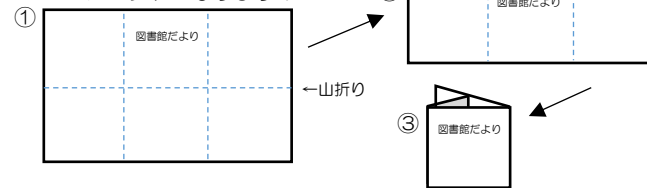

南部ふれあい図書室

開館時間 9:00~12:00、13:00~17:00

綾瀬市立図書館

図書館だより

2022/9 No. 354

ピッキー

特集 曝書(ばくしょ)とは

★折りたたむと
コンパクトになります!