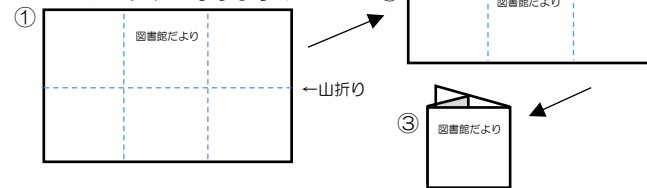

綾瀬市立図書館 図書館だより 第350号

2022年5月発行

発行：綾瀬市立図書館
住所：〒252-1107
綾瀬市深谷中一丁目3番1号 (市民文化センター内)
電話：0467-77-8191
ホームページ：<https://www.ayaselib.jp/>
Twitter：@ayaselib
分室：北の台図書室 0467-70-2855
寺尾いずみ図書室 0467-70-2351
南部ふれあい図書室 0467-70-1536

あやせ
ゼロの日
運動 毎月ゼロの日(10日、20日、30日)は
テレビやゲームを一休みして、読書や家族の
時間として過ごしましょう。

本館の書庫にはこんな本が!
思わぬ発見があるかも!

書庫開放日

普段は入ることができない本館の
書庫等をご案内します。見学中に見つけた
本は借りることもできます。
(事前申込みは不要です)

[毎月3回開催]

第2金曜/10:30~11:00

第3木曜/15:30~16:00

第4土曜/11:00~11:30

5月の日程

(第2金曜) 13日

(第3木曜) 19日

(第4土曜) 28日

・事前申込みは不要ですが、参加人数に制限があります。

おはなし会

【重要】おはなし会での感染症対策について

- ・参加人数に制限があります。
- ・おはなし会は、事前申込制です。(受付開始日以降、☎(0467-77-8191)または本館カウンターにて受付)。状況により受付方法を変更する場合があります。最新の状況につきましては、館内ポスター、図書館HPでご確認ください。
- ・37.5度以上の熱があるなど、体調が優れない場合は参加をお断りする場合がございます。

名称	開催日時		場所	対象年齢	受付開始日
図書館おはなし会	6月2日(木)	10時30分~11時	中央公民館 3階 視聴覚室	未就園児と保護者	5月16日(月) 9時~
おはなしの森	6月11日(土)			年長児~小学生	
図書館子どもおはなし会	6月18日(土)	11時~11時30分		年少児~小学校低学年	
北の台おはなし会	6月25日(土)		北の台地区センター	幼児~小学生	
おはなしコロボックル	6月4日(土)	10時30分~11時	寺尾いずみ会館	未就園児と保護者	
いずみおはなし会	6月19日(日)	11時~11時30分		幼児~小学生	
おはなしくれよん	6月20日(月)	10時30分~11時		南部ふれあい会館	未就園児と保護者