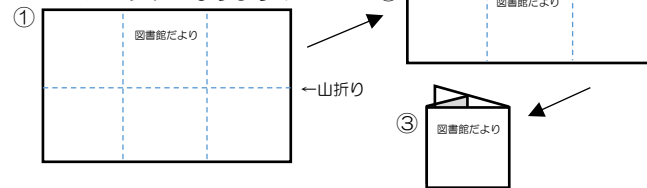

特集 電子図書館にキッズ&ティーンズ
ページができました

★折りたたむと

コンパクトになります!

綾瀬市立図書館 図書館だより 第349号

2022年4月発行

発行：綾瀬市立図書館

住所：〒252-1107

綾瀬市深谷中一丁目3番1号 (市民文化センター内)

電話：0467-77-8191

ホームページ：<https://www.ayaselib.jp/>

Twitter：@ayaselib

分室：北の台図書室 0467-70-2855

寺尾いずみ図書室 0467-70-2351

南部ふれあい図書室 0467-70-1536

毎月ゼロの日(10日、20日、30日)は
テレビやゲームを一休みして、読書や家族の
時間として過ごしましょう。

本館の書庫にはこんな本が！
思わぬ発見があるかも？

書庫開放日

普段は入ることができない本館の
書庫等をご案内します。見学中に見つけた
本は借りることもできます。
(事前申込みは不要です)

[毎月3回開催]

第2金曜 / 10:30~11:00

第3木曜 / 15:30~16:00

第4土曜 / 11:00~11:30

4月の日程

(第2金曜) 8日

(第3木曜) 21日

(第4土曜) 23日

・事前申込みは不要ですが、参加人数に制限が
あります。