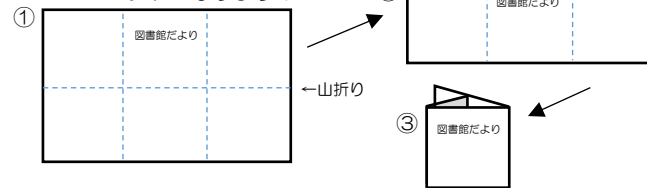

綾瀬市立図書館 図書館だより 第348号

2022年3月発行

発行：綾瀬市立図書館
住所：〒252-1107
綾瀬市深谷中一丁目3番1号 (市民文化センター内)
電話：0467-77-8191
ホームページ：<https://www.ayaselib.jp/>
Twitter：@ayaselib
分室：北の台図書室 0467-70-2855
寺尾いずみ図書室 0467-70-2351
南部ふれあい図書室 0467-70-1536

あやせ
ゼロの日
運動
毎月ゼロの日(10日、20日、30日)は
テレビやゲームを一休みして、読書や家族の
時間として過ごしましょう。

本館の書庫にはこんな本が!
思わぬ発見があるかも?

書庫開放日

普段は入ることができない本館の
書庫等をご案内します。見学中に見つけた
本は借りることもできます。
(事前申込みは不要です)

[毎月3回開催]

第2金曜/10:30~11:00
第3木曜/15:30~16:00
第4土曜/11:00~11:30

3月の日程

(第2金曜) 11日
(第3木曜) 17日
(第4土曜) 26日

・事前申込みは不要ですが、参加人数に制限があります。

【重要】おはなし会での感染症対策について

- ・参加人数に制限があります。
- ・参加には事前に申込が必要です(受付開始日以降、電話(0467-77-8191)または本館カウンターにて受付)。
- ・37.5度以上の熱があるなど、体調が優れない場合は参加をお断りする場合がございます。
- ・状況により、開催を中止する場合があります。最新の状況につきましては、館内ポスター、図書館HPでご確認ください。

名称	開催日時		場所	対象年齢	受付開始日
図書館おはなし会	4月7日(木)	10時30分~11時	中央公民館 3階 視聴覚室	未就園児と保護者	3月16日(水) 9時~
おはなしの森	4月9日(土)			年長児~小学生	
図書館子どもおはなし会	4月16日(土)	11時~11時30分		年長児~小学校低学年	
北の台おはなし会	4月23日(土)		北の台地区センター	幼児~小学生	
おはなしコロポックル	4月2日(土)	10時30分~11時	寺尾いずみ会館	未就園児と保護者	
いずみおはなし会 ※	4月17日(日)	11時~11時30分		幼児~小学生	
おはなしくれよん	4月18日(月)	10時30分~11時	南部ふれあい会館	未就園児と保護者	

※いずみおはなし会の開催日時は、第3木曜日 15:30~⇒第3日曜日 11:00~に変更になりました。