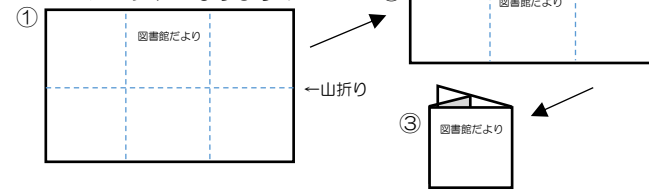

綾瀬市立図書館

図書館だより

2022/1・2 No. 347

特集 文学賞(国内編)

★折りたたむと
コンパクトになります!

綾瀬市立図書館 図書館だより 第347号

2022年1・2月発行

発行：綾瀬市立図書館
住所：〒252-1107
綾瀬市深谷中一丁目3番1号 (市民文化センター内)
電話：0467-77-8191
ホームページ：<https://www.ayaselib.jp/>
Twitter：@ayaselib
分室：北の台図書室 0467-70-2855
寺尾いずみ図書室 0467-70-2351
南部ふれあい図書室 0467-70-1536

あやせ
ゼロの日
運動 毎月ゼロの日(10日、20日、30日)は
テレビやゲームを一休みして、読書や家族の
時間として過ごしましょう。

本館の書庫にはこんな本が!
思わず発見があるかも!

普段は入ることができない本館の
書庫等をご案内します。見学中に見つけた
本は借りることもできます。
(事前申込みは不要です)

[毎月3回開催]

第2金曜/10:30~11:00

第3木曜/15:30~16:00

第4土曜/11:00~11:30