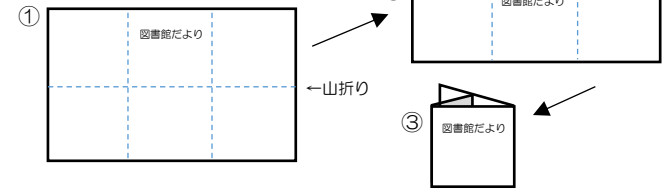

綾瀬市立図書館 図書館だより 第346号

2021年12月発行

発行：綾瀬市立図書館

住所：〒252-1107

綾瀬市深谷中一丁目3番1号 (市民文化センター内)

電話：0467-77-8191

ホームページ：<https://www.ayaselib.jp/>

Twitter：@ayaselib

分室：北の台図書室 0467-70-2855

寺尾いずみ図書室 0467-70-2351

南部ふれあい図書室 0467-70-1536

あやせ
ゼロの日
運動

毎月ゼロの日(10日、20日、30日)は
テレビやゲームを一休みして、読書や家族の
時間として過ごしましょう。

本館の書庫にはこんな本が！
思わぬ発見があるかも？

書庫開放日

普段は入ることができない本館の
書庫等をご案内します。見学中に見つけた
本は借りることもできます。
(事前申込みは不要です)

[毎月3回開催]

第2金曜 / 10:30~11:00

第3木曜 / 15:30~16:00

第4土曜 / 11:00~11:30

12月の日程

(第2金曜) 10日

(第3木曜) 16日

(第4土曜) 25日

・事前申込みは不要ですが、参加人数に制限が
あります。

おはなし会

【重要】おはなし会の一部再開と感染症対策について

- ・参加人数に制限があります。
- ・参加には事前に申込が必要です(受付開始日以降、電話(0467-77-8191)または本館カウンターにて受付)。
- ・37.5度以上の熱があるなど、体調が優れない場合は参加をお断りする場合がございます。
- ・状況により、開催を中止する場合があります。最新の状況につきましては、館内ポスター、図書館HPでご確認ください。

名称	開催日時		場所	対象年齢	受付開始日
図書館おはなし会	1月6日(木)	10時30分~11時	中央公民館 3階 視聴覚室	未就園児と保護者	12月16日(木) 9時~
おはなしの森	1月8日(土)			年長児~小学生	
図書館子どもおはなし会	1月15日(土)	11時~11時30分		年長児~小学校低学年	
北の台おはなし会	1月22日(土)		北の台地区センター	幼児~小学生	
おはなしコロボックル	1月8日(土)	10時30分~11時	寺尾いずみ会館	未就園児と保護者	
いずみおはなし会	1月20日(木)	15時30分~16時		幼児~小学生	
おはなしくれよん	1月17日(月)	10時30分~11時	南部ふれあい会館	未就園児と保護者