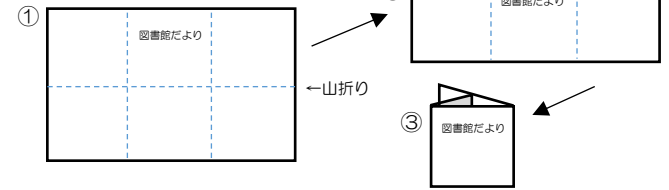

特集 映画の原作本

★折りたたむと

コンパクトになります!

綾瀬市立図書館 図書館だより 第342号

2021年8月発行

発行：綾瀬市立図書館

住所：〒252-1107

綾瀬市深谷中一丁目3番1号 (市民文化センター内)

電話：0467-77-8191

ホームページ：<https://www.ayaselib.jp/>

Twitter：@ayaselib

分室：北の台図書室 0467-70-2855

寺尾いすみ図書室 0467-70-2351

南部ふれあい図書室 0467-70-1536

あやせ
ゼロの日
運動

毎月ゼロの日(10日、20日、30日)は
テレビやゲームを一休みして、読書や家族の
時間として過ごしましょう。