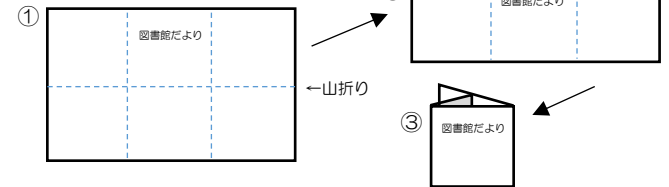

★折りたたむと
コンパクトになります!

綾瀬市立図書館 図書館だより 第341号

2021年7月発行

発行：綾瀬市立図書館
住所：〒252-1107
綾瀬市深谷中一丁目3番1号（市民文化センター内）
電話：0467-77-8191
ホームページ：https://www.ayaselib.jp/
Twitter：@ayaselib
分室：北の台図書室 0467-70-2855
寺尾いすみ図書室 0467-70-2351
南部ふれあい図書室 0467-70-1536

あやせ
ゼロの日
運動 毎月ゼロの日（10日、20日、30日）は
テレビやゲームを一休みして、読書や家族の
時間として過ごしましょう。

本館の書庫には
こんな本が！
思わぬ発見があるかも!?

書庫開放日

普段は入ることができない本館の
書庫等をご案内します。見学中に見つけた
本は借りることもできます。
(事前申込みは不要です)

【毎月3回開催】

第2金曜/10:30~11:00

第3木曜/15:30~16:00