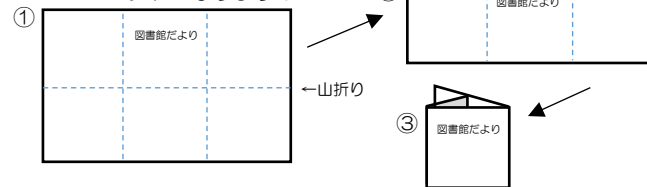

特集 図書館スタッフの わたしの紹介したい本 '20 ②

★折たたむと

コンパクトになります!

綾瀬市立図書館 図書館だより 第335号

2020年12月発行

発行：綾瀬市立図書館

住所：〒252-1107

綾瀬市深谷中一丁目3番1号 (市民文化センター内)

電話：0467-77-8191

ホームページ：<https://www.ayaselib.jp/>

Twitter：@ayaselib

分室：北の台図書室 0467-70-2855

：寺尾いずみ図書室 0467-70-2351

：南部ふれあい図書室 0467-70-1536

あやせ
ゼロの日
運動

毎月ゼロの日(10日、20日、30日)は
テレビやゲームを一休みして、読書や家族の
時間として過ごしましょう。

本館の書庫にはこんな本が!
思わぬ発見があるかも!?

書庫開放日

普段は入ることができない本館の
書庫等をご案内します。見学中に見つけた
本は借りることもできます。

【毎月3回開催】

第2金曜/10:30~11:00

第3木曜/15:30~16:00

第4土曜/11:00~11:30

12月の日程

(第2金曜) 11日

(第3木曜) 17日

(第4土曜) 26日

・事前申込みは不要ですが、参加人数に制限があります。