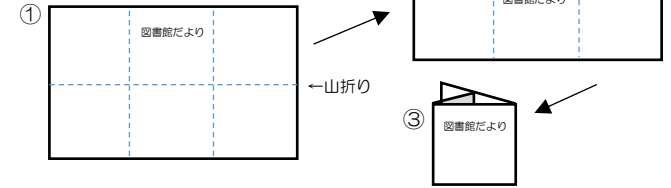

館内の滞在時間
30分以内
にご協力を！
来館日時 月 日 午前 午後
この来館記録用紙は感染経路の特定対策として、2週間程度、ご自身で保管してください。
(当面の間、来館の度に配付いたします)
綾瀬市立図書館 0467-77-8191

★折りたたむとコンパクトになります！

綾瀬市立図書館 図書館だより 第331号
2020年8月発行

発行：綾瀬市立図書館
住所：〒252-1107 綾瀬市深谷中一丁目3番1号(市民文化センター内)
電話：0467-77-8191
ホームページ：https://www.ayaselib.jp/
Twitter：@ayaselib
分室：北の台図書室 0467-70-2855
寺尾 いすみ 図書室 0467-70-2351
南部ふれあい図書室 0467-70-1536