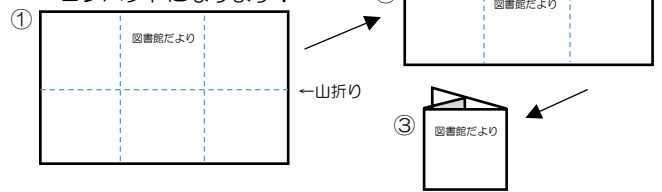

南部ふれあい図書室

開館時間 9:00~12:00、13:00~17:00

綾瀬市立図書館

図書館だより

2020/1-2 No. 328

特集 映画の原作本

★折りたたむと
コンパクトになります!

綾瀬市立図書館 図書館だより 第328号

2020年1月発行

発行：綾瀬市立図書館 ★次号(329号)は3月発行です!
住所：〒252-1107 綾瀬市深谷中一丁目3番1号 (市民文化センター内)
電話：0467-77-8191
ホームページ：https://www.ayaselib.jp/
Twitter：@ayaselib
分室：北の台図書室 0467-70-2855
寺尾いずみ図書室 0467-70-2351
南部ふれあい図書室 0467-70-1536

あやせ 毎月ゼロの日(10日、20日、30日)は
ゼロの日 テレビやゲームを一休みして、読書や家族の
運動 時間として過ごしましょう。

本館の書庫には
こんな本が!
思わぬ発見があるかも!?

書庫開放日

普段は入ることができない本館の
書庫等をご案内します。見学中に見つけた
本は借りることもできます。
(事前申込みは不要です)

【毎月3回開催】

1・2月の日程	
1月	2月
第2金曜 / 10:30~11:00 (第2金曜) 10日	14日
第3木曜 / 15:30~16:00 (第3木曜) 16日	20日
第4土曜 / 11:00~11:30 (第4土曜) 25日	22日