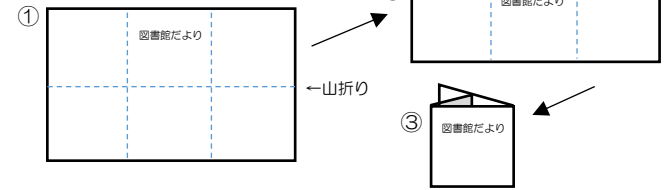

いずみ図書室

南部ふれあい図書室

開館時間 9:00~12:00、13:00~17:00

綾瀬市立図書館

# 図書館だより

2019/12 No. 327

特集 図書館スタッフの  
わたしの紹介したい本 '19 ②

★折りたたむと  
コンパクトになります!

綾瀬市立図書館 図書館だより 第327号

2019年12月発行

発行：綾瀬市立図書館  
住所：〒252-1107  
綾瀬市深谷中一丁目3番1号 (市民文化センター内)  
電話：0467-77-8191  
ホームページ：<https://www.ayaselib.jp/>  
Twitter：@ayaselib  
分室：北の台図書室 0467-70-2855  
寺尾いずみ図書室 0467-70-2351  
南部ふれあい図書室 0467-70-1536