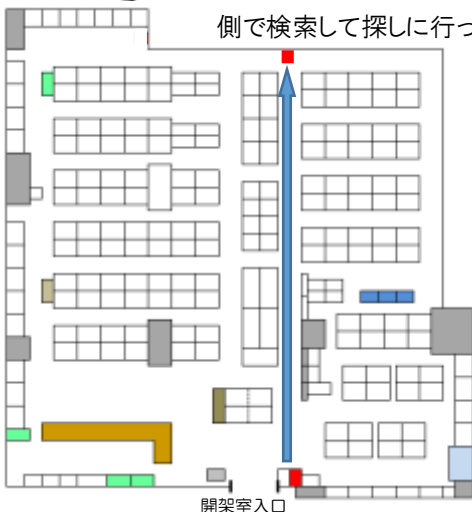

あかちゃん  
の  
としよかん

火曜日(休館日を除く)  
10:00~12:00  
図書館本館1階

小さなお子さま連れの方  
に気兼ねなく図書館をご  
利用いただくための時間  
です。

①学習室の机にぎっしり並べられた児童コーナーの本 ②書架がないと結構広いんだねえ、という児童コーナー ③淡々とバーコードをなぞっていく点検作業 ④⑤リニューアルした児童コーナー。この紙面では白黒なのでわかりませんが、水色の壁紙がアクセントとなっています

先月の図書館だよりでもお知らせしましたが、図書館は9月17日(火)から約2週間、休館をしていました。休館中は大変ご不便をおかけしました。

今回の休館は、毎年行っている蔵書点検のほかに、カウンターや事務室などで使用しているパソコンや周辺機器の入れ替え、本館の児童コーナーのリニューアル工事などを行いました。

まずは絵本コーナーのリニューアルの準備から。カーペットの張り替えもするため、書架をコーナーの外に移動する必要があります。書架に収めている本を全部出し、一時的に別の場所へ保管。保管場所は2階の学習室(そこし)か置く場所がないのです。1階から2階の学習室へはスタッフが手に持てるだけの本を抱え、ひたすら1階と2階の往復(つらい階段の上り下り)。学習室に運んだ本はあとで1冊1冊点検作業があるため、コンテナには詰められません。学習室にある机を使用して本を並べます(写真①)。次はいよいよ点検作業です。図書館で所蔵している本やCDなど無くなっているものがないか、データどりの場所にあるか、ひとつずつチェックします。書庫や分室も含む約26万点の所蔵資料のバーコードを機器で読み取っていく作業を数日間(写真③)。さらに資料の点検作業と同時進行で、図書館システム機器の入れ替えを行いました。児童コーナーの壁、床(カーペット)の工事が終わると、書架を戻し、学習室から本を運び下ろし、終了! 明るい雰囲気になされた児童コーナーに、点検・移動作業の疲れも吹き飛びました。

#特集 #特別整理休館中のこと

特集のおまけ

児童コーナーのリニューアルのほか、本館の検索機の場所も変わりました。

1階開架室入口に2台あったうちの1台を開架室の奥側に移動しました。開架室入口側で検索して探しに行ってみたものの、「あれ?見つからないなあ」と思ったときに、また入口側の検索機に戻ることなく開架室の奥側にある検索機で検索ができるんです。(それでも見つからないときは近くのスタッフに声をかけてくださいね)