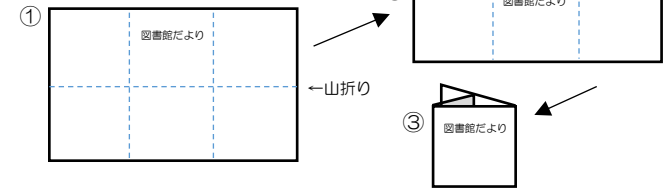

綾瀬市立図書館

図書館だより

2019/10 No. 325

特集 特別整理休館中のこと

★折りたたむと  
コンパクトになります!

綾瀬市立図書館 図書館だより 第325号  
2019年10月発行

発行：綾瀬市立図書館  
住所：〒252-1107  
綾瀬市深谷中一丁目3番1号 (市民文化センター内)  
電話：0467-77-8191  
ホームページ：https://www.ayaselib.jp/  
Twitter：@ayaselib  
分室：北の台図書室 0467-70-2855  
寺尾いずみ図書室 0467-70-2351  
南部ふれあい図書室 0467-70-1536

あやせ  
ゼロの日  
運動  
毎月ゼロの日(10日、20日、30日)は  
テレビやゲームを一休みして、読書や家族の  
時間として過ごしましょう。

【毎月3回開催】

- 第2金曜/10:30~11:00
- 第3木曜/15:30~16:00
- 第4土曜/11:00~11:30

10月の日程

- (第2金曜) 11日
- (第3木曜) 17日
- (第4土曜) 26日

おはなし会

\*悪天候等の理由で中止となる場合があります。  
\*おはなし会に関するお問合せは図書館本館(77-8191)まで  
お願いいたします。

あかちゃん  
の  
としよかん

火曜日(休館日を除く)  
10:00~12:00  
図書館本館1階

小さなお子さま連れの方  
に気兼ねなく図書館をご  
利用いただくための時間  
です。

①学習室の机にぎっしり並べられた児童コーナーの本 ②書架がないと結構広いんだねえ、という児童コーナー ③淡々とバーコードをなぞっていく点検作業 ④⑤リニューアルした児童コーナー。この紙面では白黒なのでわかりませんが、水色の壁紙がアクセントとなっています