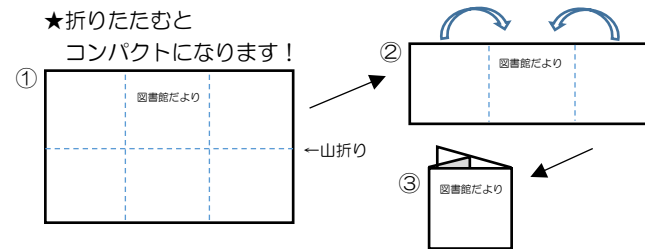

特集 特別整理休館があります

★折りたたむと
コンパクトになります!