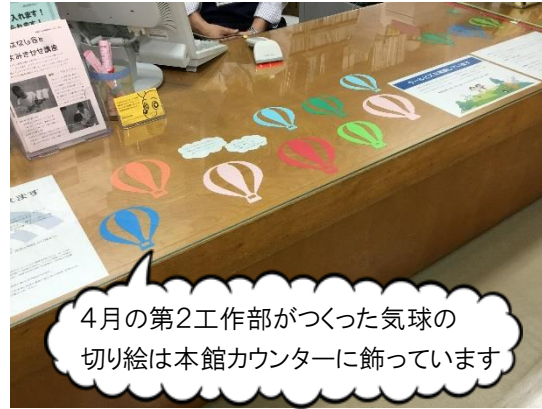

おはなし会と読み聞かせ講座

時 6月27日(木) 対象 未就学児と保護者

楽しい絵本の選び方や読み方のコツの学習と実演。前半はおはなし会、後半は講座で、どちらかだけでも参加可。講師は絵本作家・絵本コーディネーターで語り手の「こがようこ」さん。時間と場所は以下のとおりです。

10時～10時30分／大上サロン室

11時20分～11時50分／綾南サロン室

15時20分～15時50分／子育て支援センター

図書館の達人講座

時 6月29日(土) 14時～15時 場所 図書館本館

対象 高校生以上 定員 4名(申込順。タブレット端末の貸出は3名まで、持参可)

タブレット端末等を使用して、インターネットで図書館の本を検索する方法や図書館での本の探し方を学びます。申込み受付は6月2日(日)9時から図書館本館へ電話かカウンターでお申し込みください。

電子図書館サイトのリニューアルについて

5月14日(火)に綾瀬市立図書館の電子図書館サイトのリニューアル作業を行いました。それに伴い、電子図書館サイト内のレイアウト等が大幅に変わりました。

リニューアル前日の綾瀬市立図書館のツイッターで「URLは変わらない」とお知らせしましたが、URLは変更になりましたので訂正いたします。現在、自動的に新URLへ転送されますが、旧URLでブックマーク等に登録してくださっている方は、順次変更をお願いいたします。

[新URL] <https://ayase.overdrive.com/>

【雑誌】休刊・刊行頻度変更について

「日経おとなのOFF」 6月号をもって休刊

「テニスマガジン」 月刊→隔月刊(6月号から)

4月の第2工作部がつくった気球の切り絵は本館カウンターに飾っています

この「第2工作部」は「手先を動かすのが得意」「図書館の環境づくりに協力したい」など入部動機は問いません。また今月に活動募集をする予定ですので、お楽しみに！

「みんなが活躍できるようにしたい」という思いで、3月に飾りづくりのお手伝いを本館で募集しました。まず、ふだん飾りづくりをするスタッフのことを「工作部」と呼んでいることにちなんで、この活動を「第2工作部」と名づけました。そして記念すべき最初の制作課題は切り絵(気球)。制作キットを第2工作部の募集チラシとともにカウンターに用意したところ、手に取って興味を示す方が多く見受けられました。

#特集 #「第2工作部」?

ご存知ですか?

Wi-Fiつかえます

無線LAN機能がついているパソコン、スマートフォン、タブレットなどでインターネットに無料で接続できます。ご利用の際には、パスワードが必要です。図書館本館1階カウンターで受付しています。図書館の利用者カードが必要ですので持参して下さい。パスワードは毎日変更するため、ご利用の度に受付が必要となります。

[利用時間] 平日/9時から19時まで

土・日・祝日/9時から17時まで

* 公衆無線LANは不特定多数の人が無料でインターネットに接続できることから、他人になりすました不正アクセスやインターネット掲示板での犯罪行為など、サイバー犯罪への対策が求められます。このような犯罪を防ぐために、当館では受付時に利用者カードの提示をお願いしています。

* 接続場所・人数等によって通信速度が遅くなる可能性があります。その他注意事項については館内ポスターをご覧ください。

予約ランキング

(4/16～5/15の期間に予約が多かった一般書)

1. 1 そして、バトンは渡された/瀬尾まいこ
  2. 2 シーソーモンスター/伊坂幸太郎
  3. マジカルグランマ/柚木麻子
  4. 4 とめどなく囁く/桐野夏生
  5. 5 傲慢と善良/辻村深月
  6. 6 思わず考えちゃう/ヨシタケシンスケ
  7. 7 おまえの罪を白しろ/真保裕一
2. カゲロボ/木皿泉
   傑作はまだ/瀬尾まいこ
   鹿の王 水底の橋/上橋菜穂子
   武士の賦/佐伯泰英