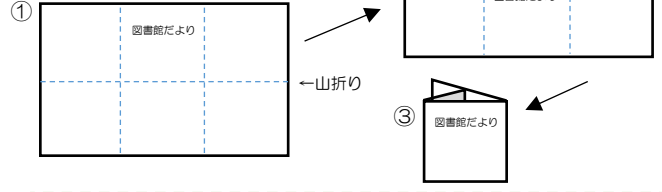

いずみ図書室

南部ふれあい図書室

開館時間 9:00~12:00、13:00~17:00

綾瀬市立図書館

図書館だより

2019/06 No. 321

令和になってまだ2ヶ月だけど、今年もう半分終わり...

ヒッキー

特集 「第2工作部」?

★折りたたむと
コンパクトになります!

綾瀬市立図書館 図書館だより 第321号
2019年6月発行

発行：綾瀬市立図書館
住所：〒252-1107
綾瀬市深谷中一丁目3番1号 (市民文化センター内)
電話：0467-77-8191
ホームページ：https://www.ayaselib.jp/
Twitter：@ayaselib
分室：北の台図書室 0467-70-2855
寺尾いずみ図書室 0467-70-2351
南部ふれあい図書室 0467-70-1536