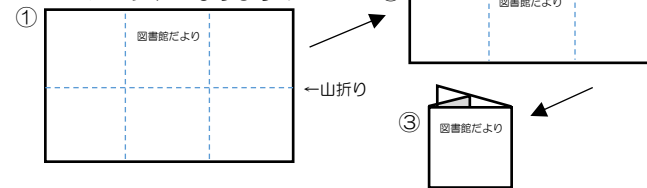

綾瀬市立図書館 図書館だより 第316号

2018年12月発行

発行：綾瀬市立図書館
住所：〒252-1107 綾瀬市深谷中一丁目3番1号 (市民文化センター内)
電話：0467-77-8191
ホームページ：<https://www.ayaselib.jp/>
Twitter：@ayaselib
分室：北の台 図書室 0467-70-2855
寺尾 いずみ 図書室 0467-70-2351
南部ふれあい図書室 0467-70-1536

あやせ
ゼロの
日
運動

毎月ゼロの日(10日、20日、30日)は
テレビやゲームを一休みして、読書や家族の
時間として過ごしましょう。

おはなし会

申込み
不要

ワンパ
クシール

*悪天候等の理由で中止となる場合があります。
おはなし会に関するお問合せは図書館本館
(77-8191)までお願いいたします。

名称	会場	対象	時間	12月
図書館おはなし会	中央公民館 2階 小会議室	未就園児	10:30~11:00	6日(木)
おはなしの森	※12月のおはなしの森は 本館1階絵本コーナー	年長児~小学校低学年	11:00~11:30	8日(土)
図書館子どもおはなし会		幼児~小学校低学年	11:00~11:30	15日(土)
おはなしたまてばこ	北の台地区センター 2階 休養室	未就園児	10:30~11:00	3日(月)
おはなしおはなし会		幼児~小学生	11:00~11:30	22日(土)
おはなしコロボックル	寺尾いずみ会館 1階 会議室	未就園児	10:30~11:00	1日(土)
いずみおはなし会		幼児~小学生	15:30~16:00	20日(木)
南部ふれあいどんぐりおはなし会		幼児~小学生	15:30~16:30	7日(金)
おはなしくれよん	南部ふれあい会館 1階 会議室	未就園児	10:30~11:00	17日(月)
たんぼほおはなし会		幼児~小学生	15:30~16:00	27日(木)