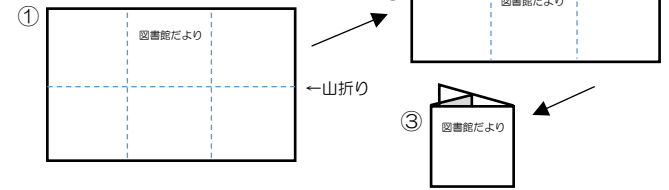

いずみ図書室

南部ふれあい図書室

開館時間 9:00~12:00、13:00~17:00

綾瀬市立図書館

図書館だより

2018/9 No. 313

特集 映画の原作本

★折りたたむと
コンパクトになります!

綾瀬市立図書館 図書館だより 第313号

2018年9月発行

発行：綾瀬市立図書館
住所：〒252-1107
綾瀬市深谷中一丁目3番1号 (市民文化センター内)
電話：0467-77-8191
ホームページ：https://www.ayaselib.jp/
Twitter：@ayaselib
分室：北の台 図書室 0467-70-2855
寺尾 いずみ 図書室 0467-70-2351
南部ふれあい図書室 0467-70-1536

あやせ
ゼロの日
運動 毎月ゼロの日(10日、20日、30日)は
テレビやゲームを一休みして、読書や家族の
時間として過ごしましょう。

本館の書庫には
こんな本が!
思わぬ発見があるかも!?

書庫開放日

申込み
不要 旧：図書館見学会

普段は入ることができない本館の
書庫等をご案内します。見学中に見つけた
本は借りることもできます。

【毎月3回開催】

第2金曜 / 10:30~11:00

第3木曜 / 15:30~16:00