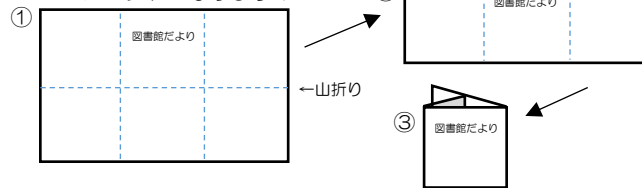

開館時間 9:00~12:00、13:00~17:00

綾瀬市立図書館

図書館だより

2018/8 No. 312

特集 さようなら、熱帯魚

★折りたたむと
コンパクトになります!

綾瀬市立図書館 図書館だより 第312号
2018年8月発行

発行：綾瀬市立図書館
住所：〒252-1107
綾瀬市深谷中一丁目3番1号 (市民文化センター内)
電話：0467-77-8191
ホームページ：https://www.ayaselib.jp/
Twitter：@ayaselib
分室：北の台 図書館 0467-70-2855
寺尾 いずみ 図書館 0467-70-2351
南部ふれあい図書館 0467-70-1536

あやせ
ゼロの
運動

毎月ゼロの日 (10日、20日、30日) は
テレビやゲームを一休みして、読書や家族の
時間として過ごしましょう。

本館の書庫には
こんな本が!
思わぬ発見があるかも!?

書庫開放日

申込み
不要

旧：図書館見学会

普段は入ることができない本館の
書庫等をご案内します。見学中に見つけた
本は借りることもできます。

【毎月3回開催】