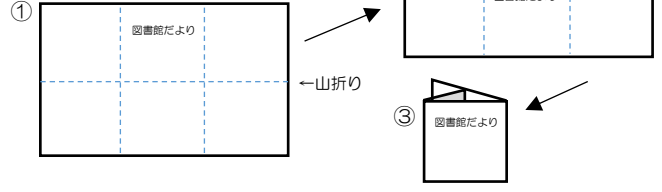

綾瀬市立図書館

図書館だより

2018/6 No. 310

特集 映画の原作本

★折りたたむと
コンパクトになります!

綾瀬市立図書館 図書館だより 第310号
2018年6月発行

発行：綾瀬市立図書館
住所：〒252-1107
綾瀬市深谷中一丁目3番1号 (市民文化センター内)
電話：0467-77-8191
ホームページ：https://www.ayaselib.jp/
Twitter：@ayaselib

分室：北の台図書室 0467-70-2855
寺尾いずみ図書室 0467-70-2351
南部ふれあい図書室 0467-70-1536

あやせ
ゼロの
日
運動

毎月ゼロの日(10日、20日、30日)は
テレビやゲームを一休みして、読書や家族の
時間として過ごしましょう。

本館の書庫には
こんな本が!
思わぬ発見があるかも!?

書庫開放日

申込み
不要

旧：図書館見学会

普段は入ることができない本館の
書庫等をご案内します。見学中に見つけた
本は借りることもできます。