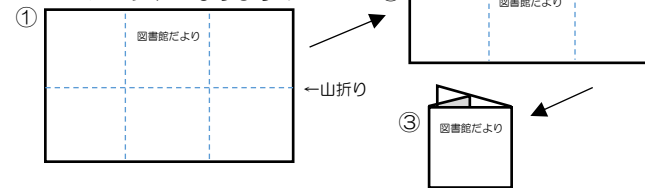

開館時間 9:00~12:00、13:00~17:00

綾瀬市立図書館

図書館だより

2018/5 No. 309

特集 作業おわりました

★折りたたむと  
コンパクトになります!

綾瀬市立図書館 図書館だより 第309号  
2018年5月発行

発行：綾瀬市立図書館  
住所：〒252-1107  
綾瀬市深谷中一丁目3番1号 (市民文化センター内)  
電話：0467-77-8191  
ホームページ：<https://www.ayaselib.jp/>  
Twitter：@ayaselib  
分室：北の台 図書館 0467-70-2855  
寺尾 はずみ 図書館 0467-70-2351  
南部ふれあい図書館 0467-70-1536

あやせ  
ゼロの  
日  
運動

毎月ゼロの日(10日、20日、30日)は  
テレビやゲームを一休みして、読書や家族の  
時間として過ごしましょう。

本館の書庫には  
こんな本が!  
思わぬ発見があるかも!?

**書庫開放日**

申込み  
不要

旧：図書館見学会

普段は入ることができない本館の  
書庫等をご案内します。見学中に見つけた  
本は借りることもできます。

【毎月3回開催】  
第2金曜 / 10:30~11:00  
第3木曜 / 15:30~16:00  
第4土曜 / 11:00~11:30