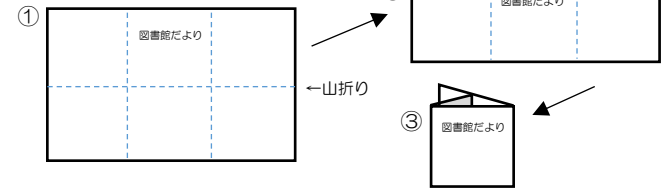

綾瀬市立図書館 図書館だより 第308号

2018年4月発行

発行：綾瀬市立図書館

住所：〒252-1107

綾瀬市深谷中一丁目3番1号 (市民文化センター内)

電話：0467-77-8191

ホームページ：https://www.ayaselib.jp/

Twitter：@ayaselib

分室：北の台 図書室 0467-70-2855

寺尾 いずみ 図書室 0467-70-2351

南部ふれあい図書室 0467-70-1536

あやせ
ゼロの日
運動

毎月ゼロの日(10日、20日、30日)は
テレビやゲームを一休みして、読書や家族の
時間として過ごしましょう。

本館の書庫には
こんな本が!
思わぬ発見があるかも!?

書庫開放日

申込み
不要

旧：図書館見学会

普段は入ることができない本館の
書庫等をご案内します。見学中に見つけた
本は借りることもできます。

【毎月3回開催】

第2金曜/10:30~11:00

第3木曜/15:30~16:00

第4土曜/11:00~11:30

4月の日程

(第2金曜) なし*

(第3木曜) 19日

(第4土曜) 28日

*4月第2金曜の回(13日)は蔵書点検期間中のためありません

おはなし会

申込み
不要

ワンパク
シール

*悪天候等の理由で中止となる場合があります。

おはなし会に関するお問合せは図書館本館(77-8191)まで
お願いいたします。

名称	会場	対象	時間	4月
図書館おはなし会	中央公民館 2階 小会議室	未就園児	10:30~11:00	5日(木)
おはなしの森		年長児~小学校低学年	11:00~11:30	14日(土)
図書館子どもおはなし会		幼児~小学校低学年	11:00~11:30	21日(土)
おはなしたまてばこ	北の台地区センター 2階 休養室	未就園児	10:30~11:00	2日(月)
北の台おはなし会		幼児~小学生	11:00~11:30	28日(土)
おはなしコロポックル	寺尾いずみ会館 1階 会議室	未就園児	10:30~11:00	7日(土)
いずみおはなし会		幼児~小学生	15:30~16:00	19日(木)
南部ふれあいどんぐりおはなし会	南部ふれあい会館 1階 会議室	幼児~小学生	15:30~16:30	6日(金)
おはなしくれよん		未就園児	10:30~11:00	16日(月)
たんぼぼおはなし会		幼児~小学生	15:30~16:00	26日(木)